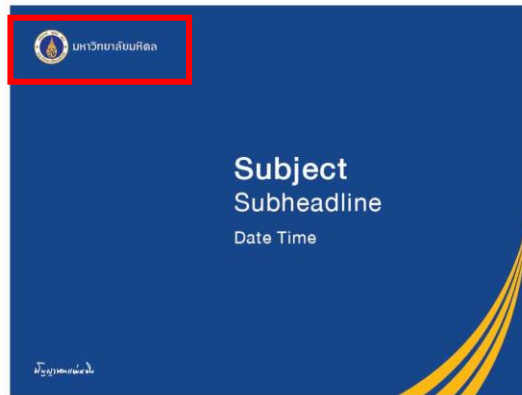

ตัวอย่าง Guideline นี้เป็น PowerPoint Design สำหรับมหาวิทยาลัยมหิดล (Corporate Level)
เมื่อแต่ละคณะหรือหน่วยงานจะนำไปใช้ ให้เปลี่ยนโลโก้ของคณะหรือหน่วยงานตนเองใส่ไปแทนโลโก้ corporate

แบบที่ 1