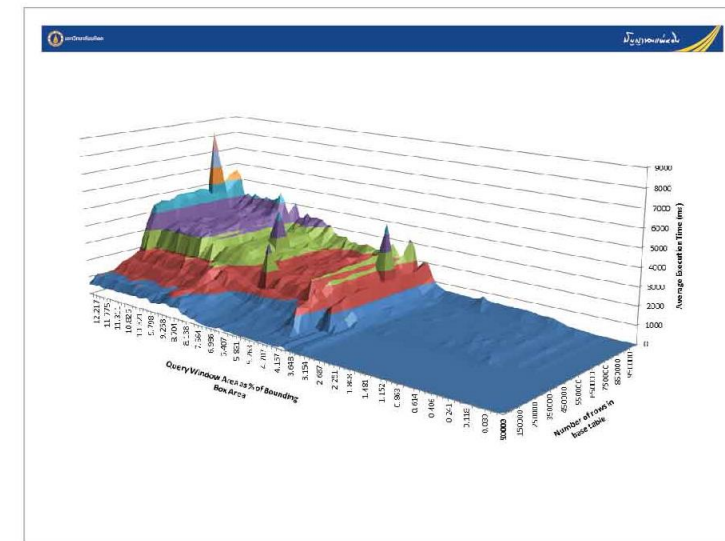

## แบบที่ 2

Cover Page  
หน้าปก

Chapter Page  
หน้าค้นเปลี่ยนหัวข้อใหม่

Content Page  
หน้าเนื้อหา

ตัวอย่าง Guideline นี้เป็น PowerPoint Design สำหรับมหาวิทยาลัยมหิดล (Corporate Level)  
เมื่อแต่ละคณะหรือหน่วยงานจะนำไปใช้ ให้เปลี่ยนโลโก้ของคณะหรือหน่วยงานตนเองใส่ไปแทนโลโก้ corporate